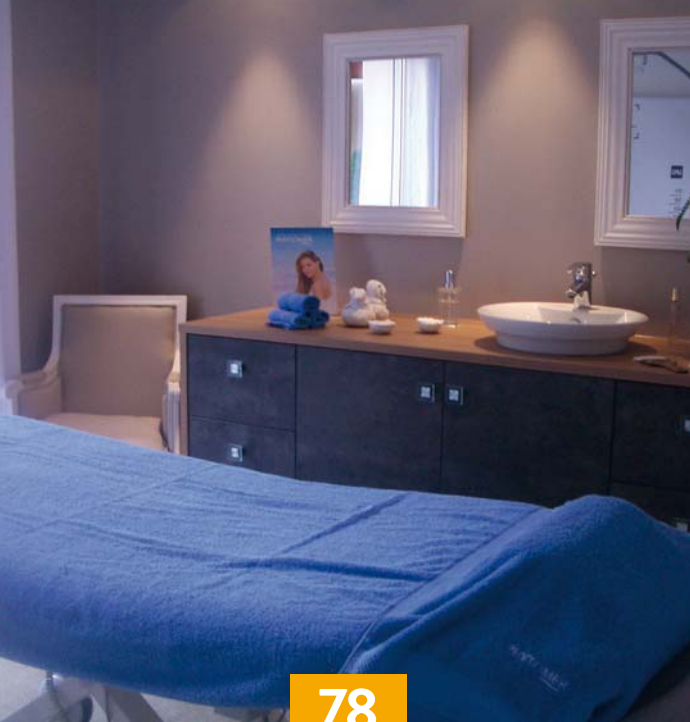

78

KARLIN'S

PAYS DE LA LOIRE • NANTES (44)

À peine aurez-vous franchi le seuil de l'institut Karlin's que vous sentirez une vague de douceur vous envahir. De son cadre zen et épuré à son accueil amical, en passant par les soins du visage et du corps qui y sont dispensés, tout y est pensé pour la relaxation et la beauté.

© Karlin's

VOTRE SMARTBOX

- un soin du visage avec application de boue marine et diffusion d'embruns marins (45 min)
- une boisson au choix et une mignardise

ou

- un modelage du corps relaxant (50 min)
- une boisson au choix et une mignardise

Valable pour les femmes et les hommes.

Pour 1 personne.

À NOTER

Ouverture : Toute l'année.

Jours et horaires : se renseigner lors de la réservation.

Mise à disposition de peignoir, serviette et mules.

POUR RÉSERVER

Contactez directement l'établissement en précisant que vous possédez un coffret Smartbox.

KARLIN'S

25 boulevard Jules Verne
44300 Nantes
02 28 23 65 21
esthetique.karlins@orange.fr
www.institut-karlins.com