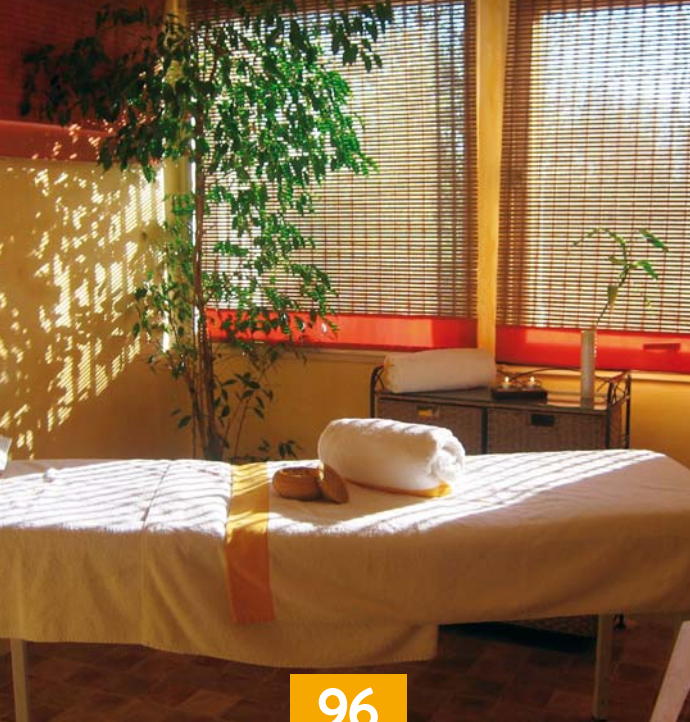

96

SOINS DU TEMPS

BRETAGNE • ACIGNÉ (35)

Dans une ambiance intime où les couleurs sont une invitation au voyage, le centre de beauté Soins du Temps, situé dans la ville bretonne d'Acigné, vous ouvre ses portes pour une véritable odyssée du bien-être. Vous révélez votre beauté et prendrez plaisir à profiter de cette douce parenthèse.

VOTRE SMARTBOX

- un enveloppement du corps au rhassoul (30 min)
- une séance de hammam traditionnel (30 min)

ou

- Un forfait Frisson sucré (45 min)
- un modelage du cuir chevelu, de la nuque et des épaules
- un bain voluptueux au miel

Valable pour les femmes et les hommes.
Pour 1 personne.

© Soins du Temps

À NOTER

Ouverture : Toute l'année.

Du mardi au jeudi (9h-12h / 14h-19h - sur rendez-vous, le midi), vendredi (9h-19h) et samedi (9h-16h).

Mise à disposition de peignoir et serviette.
Prévoir un maillot de bain.

POUR RÉSERVER

Contactez directement l'établissement en précisant que vous possédez un coffret Smartbox.

SOINS DU TEMPS

3 avenue du Chevré
35690 Acigné
02 99 62 24 77

contact@soinsdutemps.com
www.soinsdutemps.com