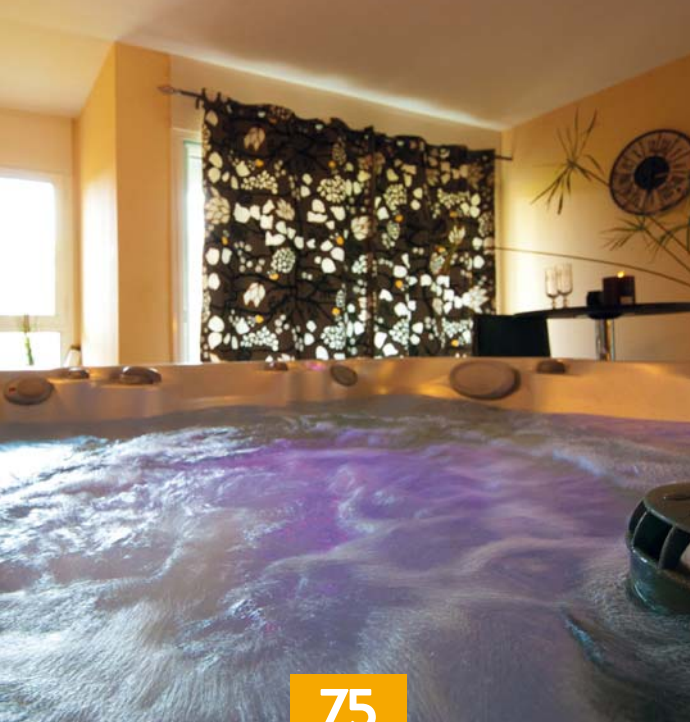

75

ESPACE COCOON

PAYS DE LA LOIRE • ANGERS (49)

Bienvenue à l'Espace Cocoon qui, comme son nom l'indique, vous invite à vivre un moment de détente en duo dans un cocon de douceur. Dans cet espace dédié au bien-être et situé en plein centre-ville d'Angers, tout est axé autour de l'eau et de ses bienfaits. Ressourcement garanti !

© S. Iria - smartbox

VOTRE SMARTBOX

- un accès au hammam et au bain bouillonnant (1h30)

Valable pour les femmes et les hommes.
Pour 2 personnes.

À NOTER

Ouverture : Toute l'année.

Tous les jours sauf dimanche.

Horaires : se renseigner lors de la réservation.

Mise à disposition de mules.

Prévoir un maillot de bain et une serviette.

POUR RÉSERVER

Contactez directement l'établissement en précisant que vous possédez un coffret Smartbox.

ESPACE COCOON

6 rue du Comte de Tourville

49000 Angers

02 41 05 13 13

www.espace-cocoon-angers.fr