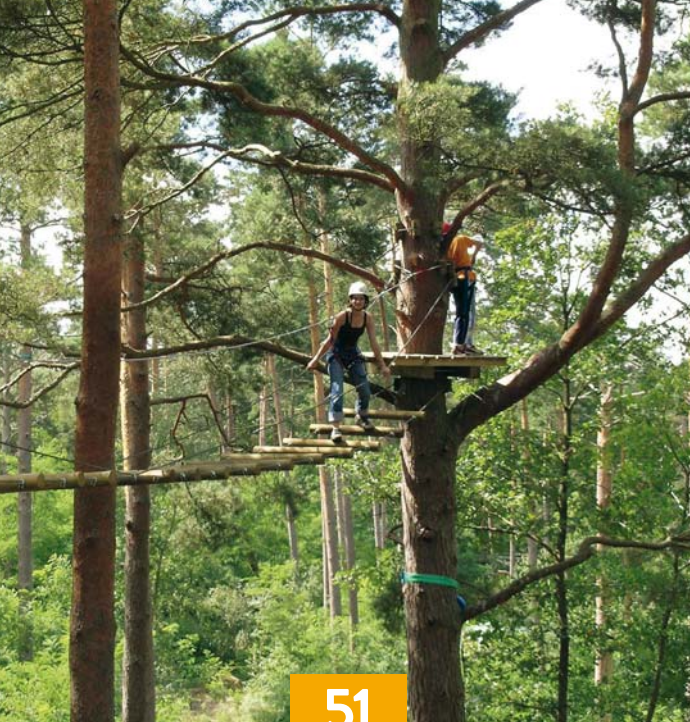

51

PARCOURS DANS LES ARBRES

ÎLE-DE-FRANCE • MILLY-LA-FORÊT (91)

Amateurs de sensations fortes et de grand air, ceci s'adresse à vous ! À moins d'une heure de Paris, venez vivre une aventure originale et sportive. Découvrez la forêt comme vous ne l'avez jamais vue auparavant, tout au long de plusieurs parcours ludiques.

© Atout branches

VOTRE SMARTBOX

- un parcours dans les arbres (3h)
- un parcours d'énigmes au sol (1h)

Valable pour 2 personnes.

À NOTER

Ouverture : Hors vacances scolaires : mercredi (13h-19h), samedi, dimanche et jours fériés (10h-19h).

Vacances scolaires : lundi (13h-19h) et du mardi au dimanche (10h-19h).

Activité soumise aux conditions météo.

Taille : 1 m minimum.

Pour les mineurs : accompagnement d'un adulte.

POUR RÉSERVER

Contactez directement l'établissement en précisant que vous possédez un coffret Smartbox.

ATOUT BRANCHES

Route de Boutigny
91490 Milly-la-Forêt
06 72 46 86 44

contact@atoutbranches.com
www.atoutbranches.com