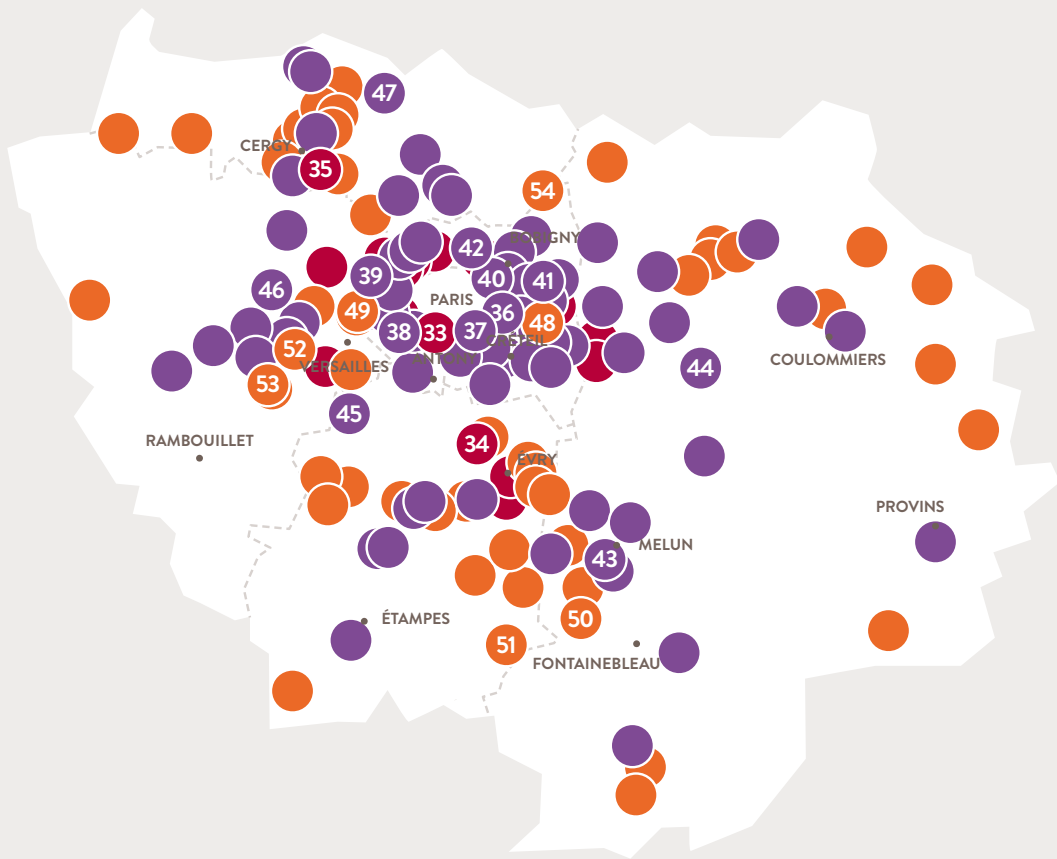

À découvrir sur ce guide
À découvrir sur smartbox.com

DÎNER SURPRISE

SOIN SURPRISE

AVENTURE SURPRISE