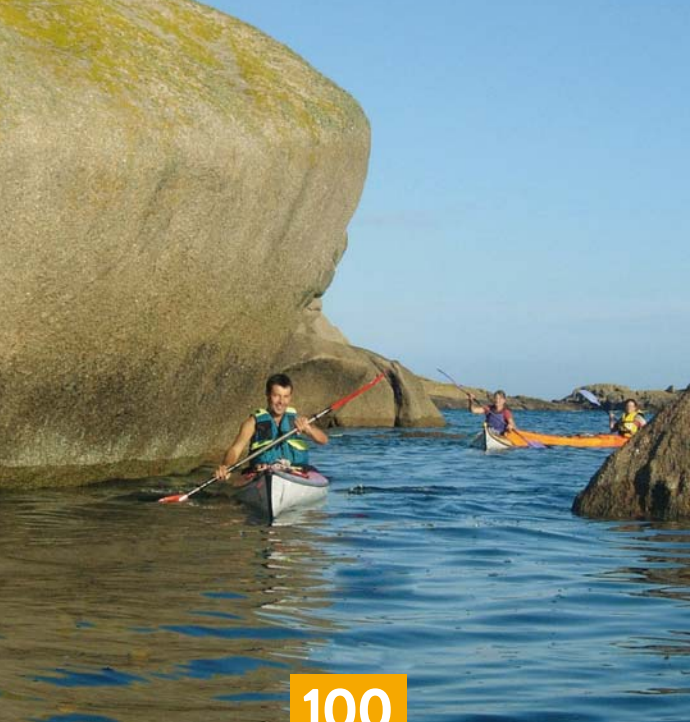

100

KAYAK BRETAGNE • TRÉGASTEL (22)

Vous avez enfilé votre combinaison ? Alors vous pouvez embarquer à bord du kayak de mer ou de plage du Club Nautique de la station balnéaire de Trégastel. Vous partirez accompagnés d'un guide expérimenté à la découverte de la Côte de Granit rose.

© Club Nautique Trégastel

VOTRE SMARTBOX

- une sortie guidée (30 min)
- une sortie libre en kayak de plage (1h30)

ou

- une sortie guidée en kayak de mer (1h)

Valable pour 2 personnes.

À NOTER

Ouverture : De mars à début novembre.
Tous les jours sauf dimanche (9h30-12h30 / 14h-17h).

Activité soumise aux conditions météo.

Condition : savoir nager.

Équipement fourni.

Prévoir des chaussures souples et un coupe-vent.

POUR RÉSERVER

Contactez directement l'établissement en précisant que vous possédez un coffret Smartbox.

CLUB NAUTIQUE TRÉGASTEL

Base nautique de la Grève Rose
22730 Trégastel
02 96 23 45 05
cntregastel@orange.fr
www.cntregastel.com