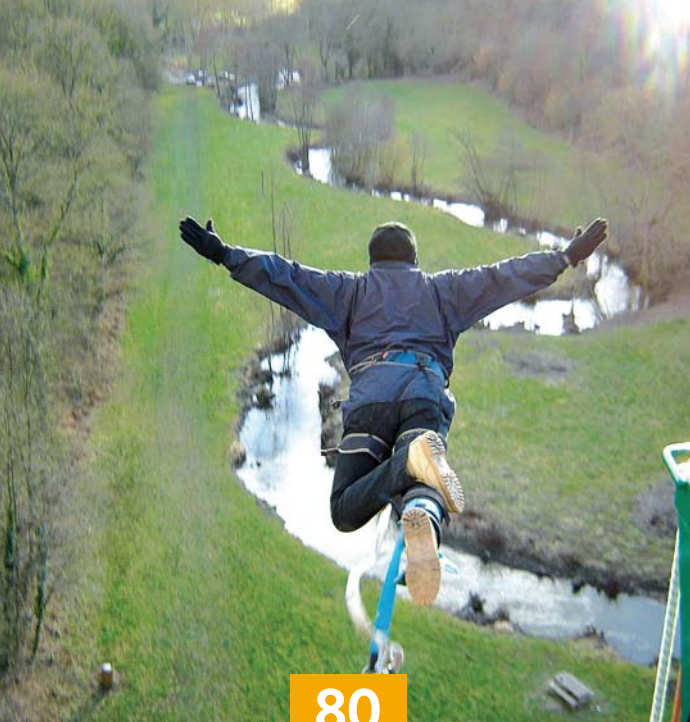

80

SAUT À L'ÉLASTIQUE

PAYS DE LA LOIRE • SAINT-GEORGES-LE-GAULTIER (72)

Sur le viaduc de Saint-Georges-le-Gaultier, près du Mans, venez retrouver l'équipe d'Élastique Record pour un saut inoubliable aux multiples sensations. L'unique sport qui vous fait passer de seul au monde à maître du monde en quelques secondes. Plongez dans ce décor pour un vol en solitaire !

© Élastique Record

VOTRE SMARTBOX

- un saut à l'élastique
- un certificat de saut

Valable pour 1 personne.

À NOTER

Ouverture : Tous les week-ends d'avril à octobre et le 1er dimanche de chaque mois de novembre à mars.

Horaires : se renseigner lors de la réservation.

Activité soumise aux conditions météo.

Âge requis : 14 ans minimum.

Pour les mineurs : autorisation parentale et accompagnement d'un adulte.

POUR RÉSERVER

Contactez directement l'établissement en précisant que vous possédez un coffret Smartbox.

ÉLASTIQUE RECORD

Viaduc de Saint-Georges-le-Gaultier
72130 Saint-Georges-le-Gaultier
06 73 99 13 36

elastique.record@wanadoo.fr
www.elastique-record.com