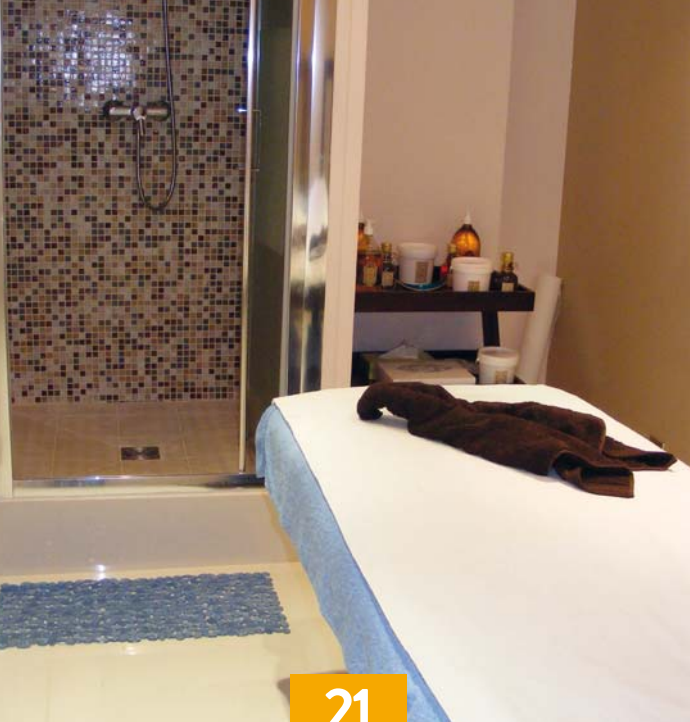

## À NOTER

**Ouverture :** Toute l'année.

Du lundi au jeudi (10h-20h), vendredi (10h-19h) et samedi (10h-18h).

Mise à disposition de serviette.

Établissement accessible uniquement aux femmes.

Thé ou tisane offert.

## POUR RÉSERVER

Contactez directement l'établissement en précisant que vous possédez un coffret Smartbox.

**ORPHÉE**

26 rue Godot de Mauroy  
75009 Paris  
01 47 42 82 03

institutorphée75@gmail.com  
www.orphée-beaute.com