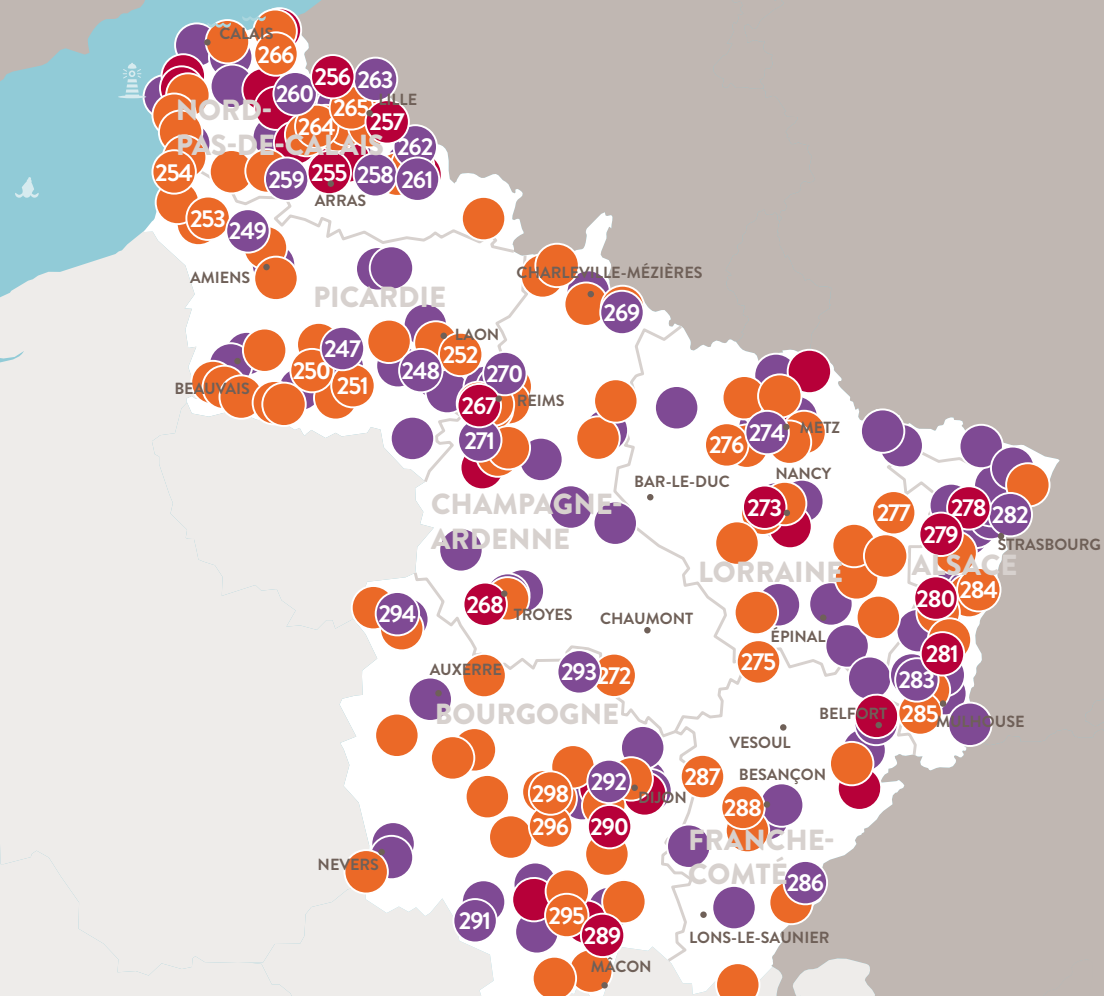

À découvrir sur ce guide
À découvrir sur smartbox.com

DÎNER SURPRISE

SOIN SURPRISE

AVENTURE SURPRISE