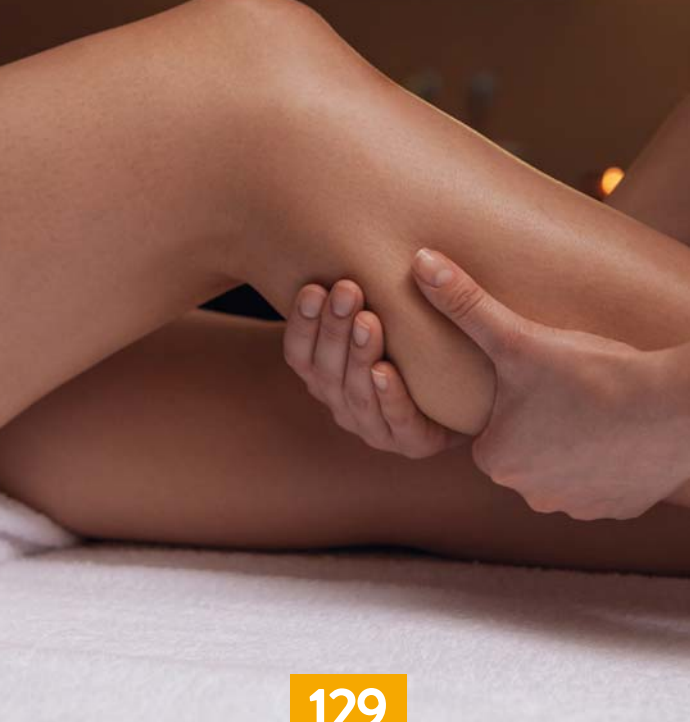

129

MANOIR DES CHANTERELLES

MIDI-PYRÉNÉES • MEAUZAC (82)

Profitez de la douceur du Sud-Ouest au cours d'un moment de détente au Manoir des Chanterelles ! Cette ravissante maison de maître, flanquée de deux tours d'angle, abrite en son sein un spa, dans lequel vous n'aurez aucun mal à profiter de soins dédiés à votre bien-être et votre esthétique. Détente, qualité et raffinement seront les maîtres-mots de cette belle découverte !

VOTRE SMARTBOX

- un modelage relaxant du dos aux huiles tièdes (35 min)

ou

- un modelage jambes légères (35 min)

ou

- un soin du visage relaxant (55 min)

Valable pour les femmes et les hommes.
Pour 1 personne.

© Shutterstock - Constudio

À NOTER

Ouverture : Toute l'année.

Jours et horaires : se renseigner lors de la réservation.

POUR RÉSERVER

Contactez directement l'établissement en précisant que vous possédez un coffret Smartbox.

MANOIR DES CHANTERELLES

2170 route de Castelsarrasin

Bernon Boutounelle

82290 Meauzac

05 63 24 60 70

manoirdeschanterelles@gmail.com

www.manoirdeschanterelles.com