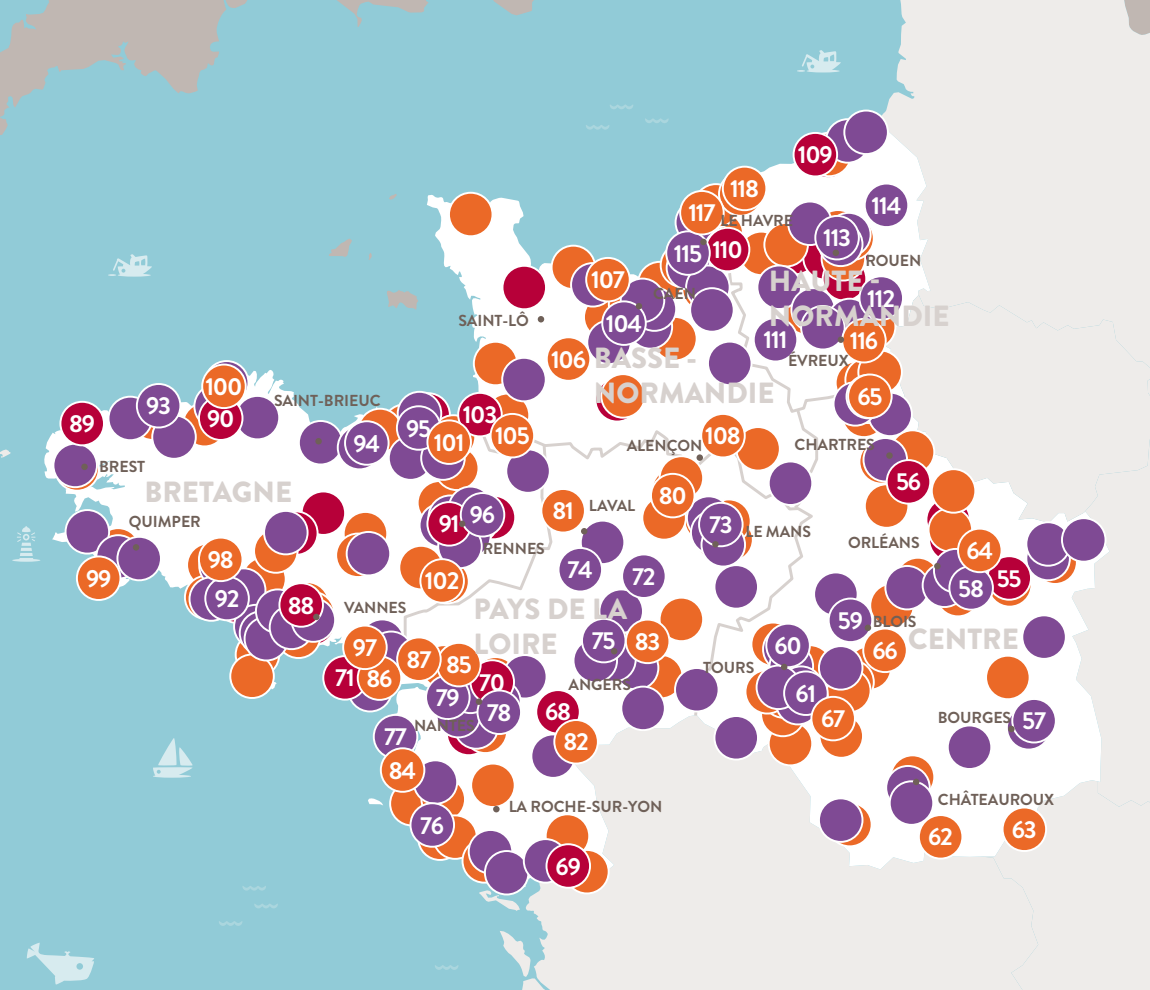

À découvrir sur ce guide
À découvrir sur smartbox.com

DÎNER SURPRISE

SOIN SURPRISE

AVENTURE SURPRISE