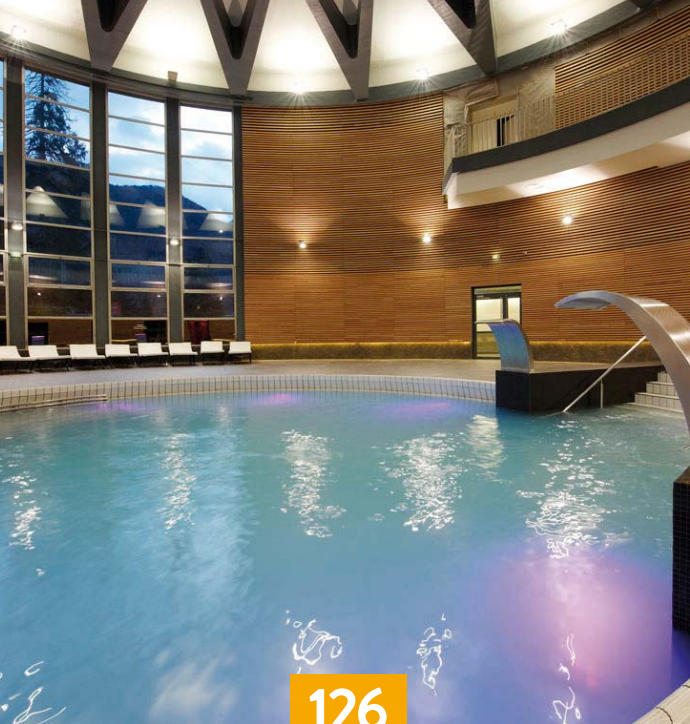

126

LUCHON FORME ET BIEN-ÊTRE

MIDI-PYRÉNÉES • BAGNÈRES-DE-LUCHON (31)

L'espace Luchon Forme et Bien-être vous invite à découvrir son Vaporarium unique en Europe. Dans des galeries de plus de 150 mètres, vous apprécierez la chaleur humide due à l'eau thermale qui filtre à travers les parois. Vous pourrez accéder au hammam naturel, au bain tonique ainsi qu'à la piscine.

© Luchon Forme et Bien-être

VOTRE SMARTBOX

- Un forfait Goutte d'eau
- un accès libre à la piscine et au vaporarium (hammam naturel)
- un bain hydromassant tonique ou relaxant (15 min)

Valable pour les femmes et les hommes.
Pour 2 personnes.

À NOTER

Ouverture : Toute l'année.
Tous les jours.

Horaires : se renseigner lors de la réservation.
Mise à disposition de peignoirs, serviettes et mules.

Prévoir un maillot de bain.

POUR RÉSERVER

Contactez directement l'établissement en précisant que vous possédez un coffret Smartbox.

LUCHON FORME ET BIEN-ÊTRE

Cours des Quinconces
31110 Bagnères-de-Luchon
05 61 79 22 97
info@luchon-bien-etre.fr
www.luchon-bien-etre.fr