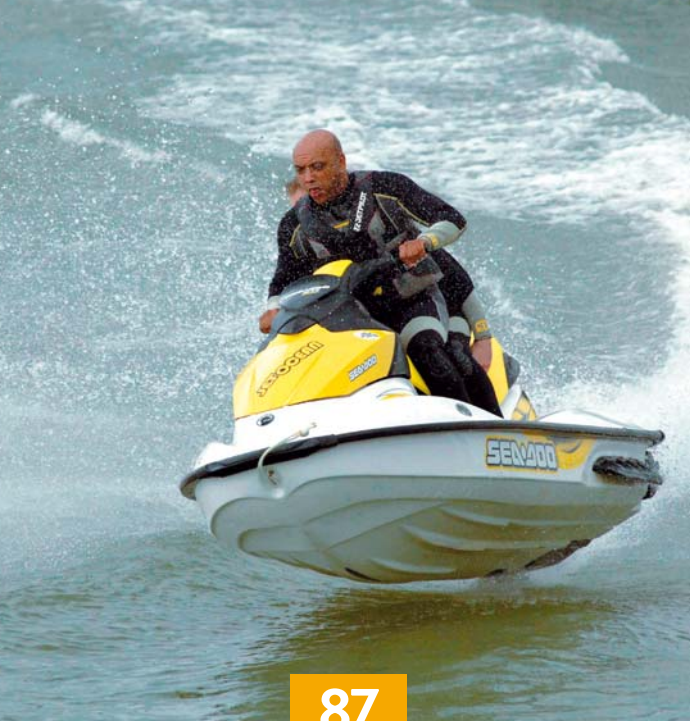

87

SKI NAUTIQUE / JET-SKI

PAYS DE LA LOIRE • QUILLY (44)

L'Espace Quilly vous offre la possibilité de vous initier aux plaisirs de la glisse sur un site unique en Europe. À l'issue de ce stage, le ski nautique ou le jet-ski n'auront plus de secrets pour vous.

© Aquasport Loire

VOTRE SMARTBOX

- une séance de ski nautique (15 min)

Valable pour 1 personne.

ou

- une séance de Jet-Ski avec un passager (15 min)

Valable pour 2 personnes.

À NOTER

Ouverture : Toute l'année.

Jours et horaires : se renseigner lors de la réservation.

Accès aux personnes handicapées (sous conditions).

Activité soumise aux conditions météo.

Âge requis : 18 ans minimum pour le jet-ski et 8 ans pour le ski nautique.

Pour les mineurs : accompagnement d'un adulte.

Prévoir un maillot de bain.

Caution demandée.

POUR RÉSERVER

Contactez directement l'établissement en précisant que vous possédez un coffret Smartbox.

ESPACE QUILLY

Les Fontenelles
44750 Quilly
02 40 88 12 12

individuel@espace-quilly.com
www.espace-quilly.com