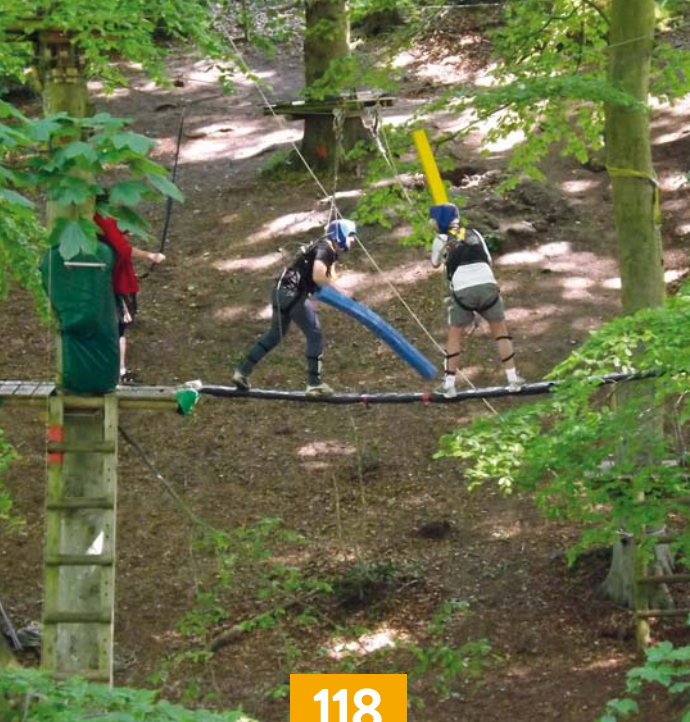

118

PARCOURS AVENTURE / COMBATS DE JOUTES

HAUTE-NORMANDIE • FÉCAMP (76)

Woody Park vous attend à Fécamp, en Haute-Normandie, pour vous faire découvrir son parc de loisirs. Vous partirez sur des parcours aventure, en compagnie d'une équipe dynamique de professionnels. Tyroliennes, pont himalayen, combats de joutes suspendus seront à votre programme. Cette journée s'annonce riche en fous rires et en émotions !

VOTRE SMARTBOX

1. une formule adulte de trois parcours aventure au choix
   - ou
   - une entrée adulte pour un parcours aventure au choix
   - des combats de joutes suspendus (30 min)
2. Valable pour 2 personnes.

À NOTER

Ouverture : Avril, mai, juin et septembre, tous les jours (10h-18h).

Juillet et août, tous les jours (10h-19h30).

D'octobre à mars, pendant les vacances scolaires sauf durant la période de Noël (14h-17h30).

Activité soumise aux conditions météo.
Pour les mineurs : accompagnement d'un adulte.

Taille : 1,40 m minimum.

Réservation possible sur le site internet.

POUR RÉSERVER

Contactez directement l'établissement en précisant que vous possédez un coffret Smartbox.

WOODY PARK

198 avenue du Marechal de Lattre de Tassigny
76400 Fécamp
02 35 10 84 83
auto@woody-park.com
www.woody-park.com