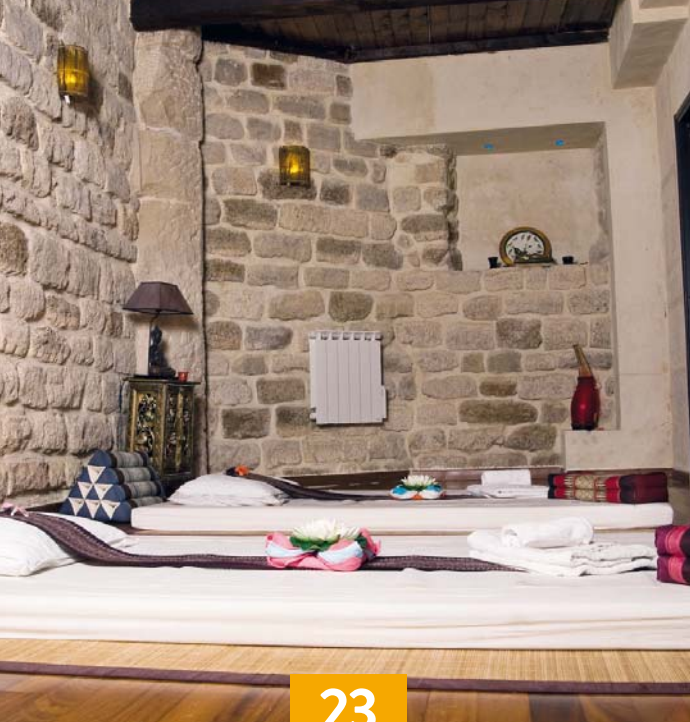

23

BAN SIN THAI

ÎLE-DE-FRANCE • PARIS (75)

Découvrez un endroit où le temps n'a pas de prise, en plein cœur de l'agitation parisienne. En pénétrant chez Ban Sin Thai, vous serez plongés dans une atmosphère à la fois zen et chaleureuse grâce à la décoration d'inspiration asiatique où dominent le bois, les pierres apparentes et les lignes épurées.

VOTRE SMARTBOX

1. un modelage thaïlandais assis (25 min)
2. Valable pour les femmes et les hommes.
   Pour 2 personnes.

© Ban Sin Thai

À NOTER

Ouverture : Toute l'année.

Du lundi au samedi (11h-20h) et dimanche (12h-20h).

POUR RÉSERVER

Contactez directement l'établissement en précisant que vous possédez un coffret Smartbox.

BAN SIN THAI

134 rue de Vaugirard
75015 Paris
01 45 44 00 54
bansinThai@yahoo.fr
www.bansinThai.fr