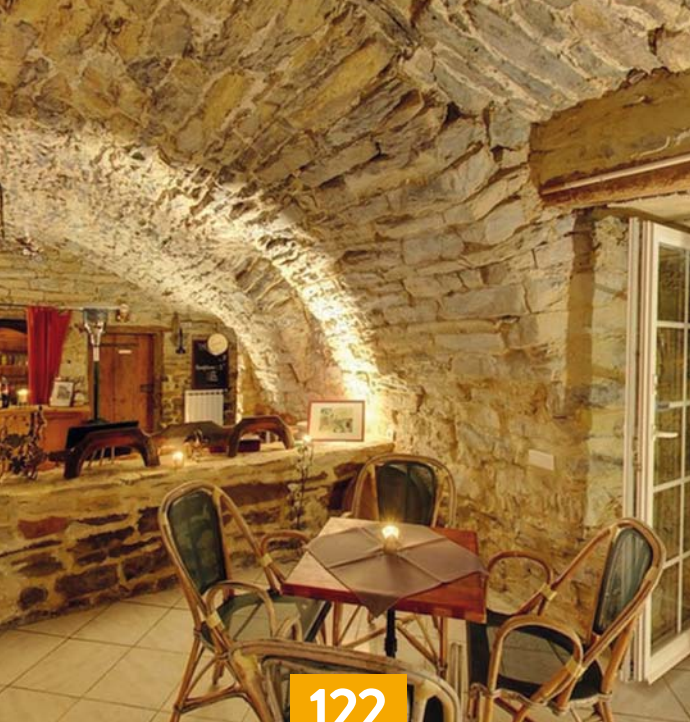

122

CUISINE FRANÇAISE AU DOMAINE D'ALCAPIÈS

MIDI-PYRÉNÉES • SAINT-JEAN-D'ALCAPIÈS (12)

Bienvenue au Domaine d'Alcapiès ! Au cœur de l'Aveyron, dans un village pittoresque, cet ancien corps de ferme du XVIe siècle vous accueille pour un moment gourmand. Vous vous installerez dans la cave voûtée, protégés par l'ambiance feutrée de ces vieilles pierres, pour déguster les savoureux produits du terroir.

VOTRE SMARTBOX

- une entrée
- un plat
- un dessert

Pour 2 personnes.

À choisir dans un menu convenu avec Smartbox.

À NOTER

Ouverture : Toute l'année.

Service unique à 20h.

Animaux non admis.

POUR RÉSERVER

Contactez directement l'établissement en précisant que vous possédez un coffret Smartbox.

DOMAINE D'ALCAPIÈS

Le Bourg

12250 Saint-Jean-d'Alcapiès

05 65 97 55 59

shelipot@gmail.com

www.domainealcapiès.com

Localisation :

Roquefort : 5 km (5 min)

Millau : 25 km (25min)