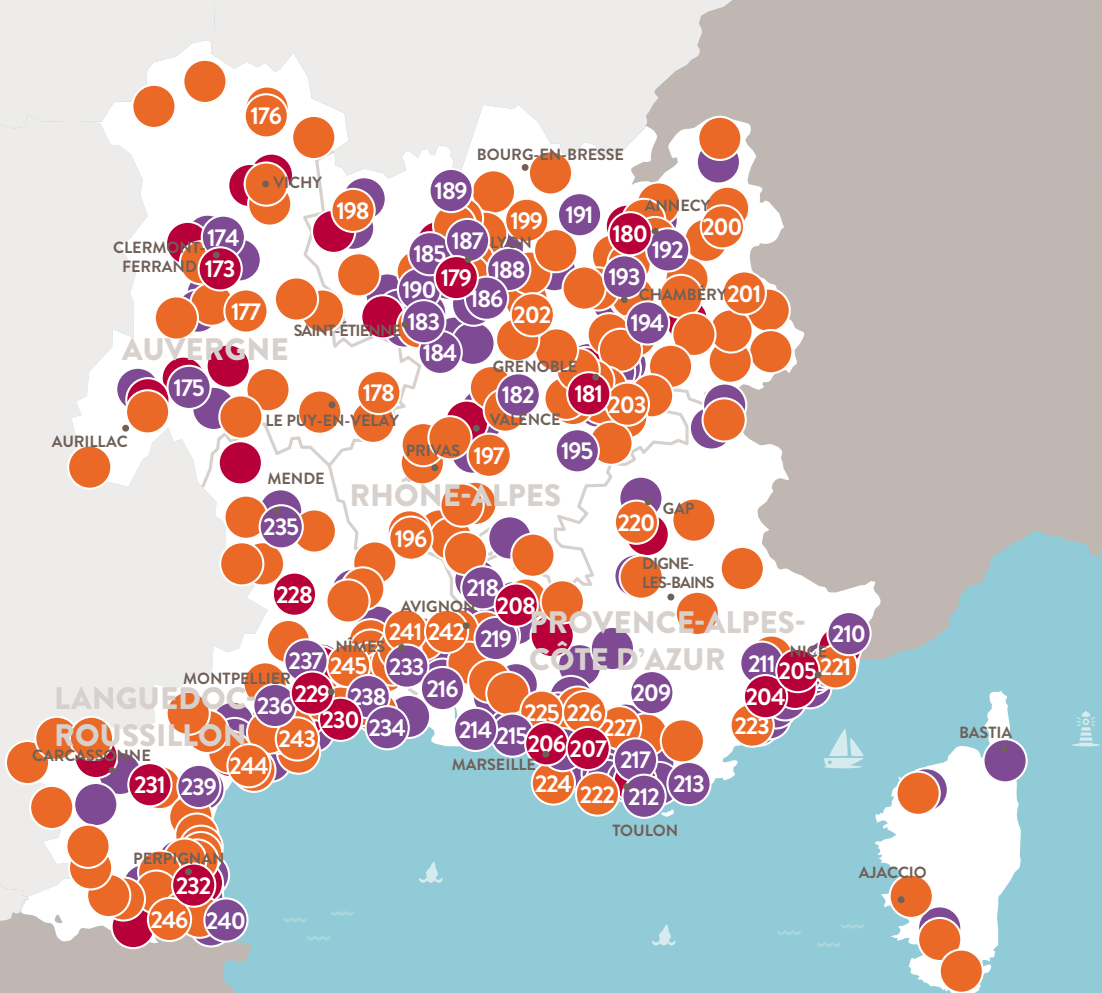

À découvrir sur ce guide
À découvrir sur smartbox.com

DÎNER SURPRISE

SOIN SURPRISE

AVENTURE SURPRISE