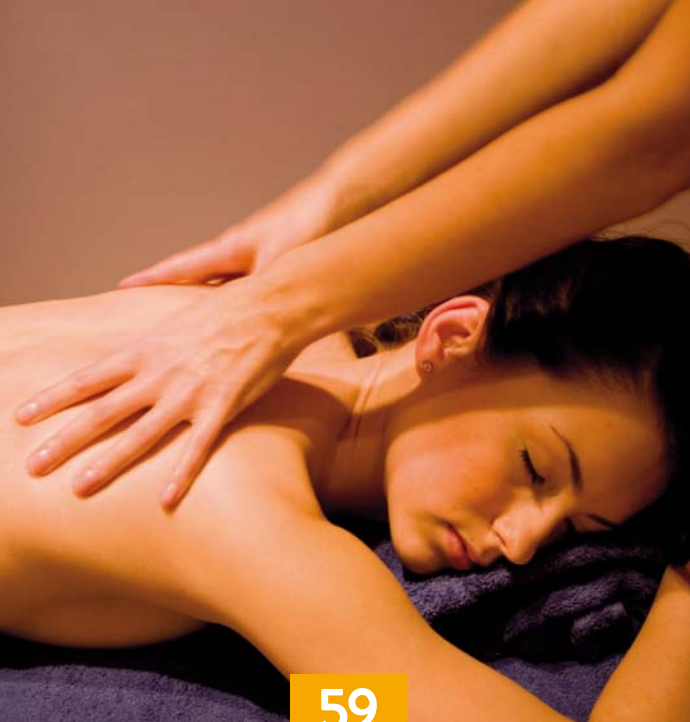

59

COCOON BEAUTÉ

CENTRE • HERBAULT (41)

Dans le Loir-et-Cher, l'institut bien nommé Cocoon Beauté va prendre soin de vous durant une heure enchantée. Pénétrez dans son ambiance chaleureuse : décoration zen et lumières tamisées vous invitent à lâcher prise et à vous évader au cours d'une séance de hammam bien connu pour ses vapeurs rénégorantes et un modelage aux huiles orientales pour repartir détendu et apaisé.

VOTRE SMARTBOX

- une séance de hammam (10 min)
- un modelage corporel aux huiles orientales (50 min)

Valable pour les femmes et les hommes.
Pour 1 personne.

VOTRE PRIVILÈGE

Un gommage à l'orange offert le lundi et le mardi.

© Y. lew - forisda

À NOTER

Ouverture : Toute l'année.

Tous les jours sauf mercredi et dimanche.
Horaires : se renseigner lors de la réservation.

Mise à disposition de serviette.
Prévoir un maillot de bain.

POUR RÉSERVER

Contactez directement l'établissement en précisant que vous possédez un coffret Smartbox.

COCOON BEAUTÉ

9 rue De Gatine
41190 Herbault
02 54 46 12 24