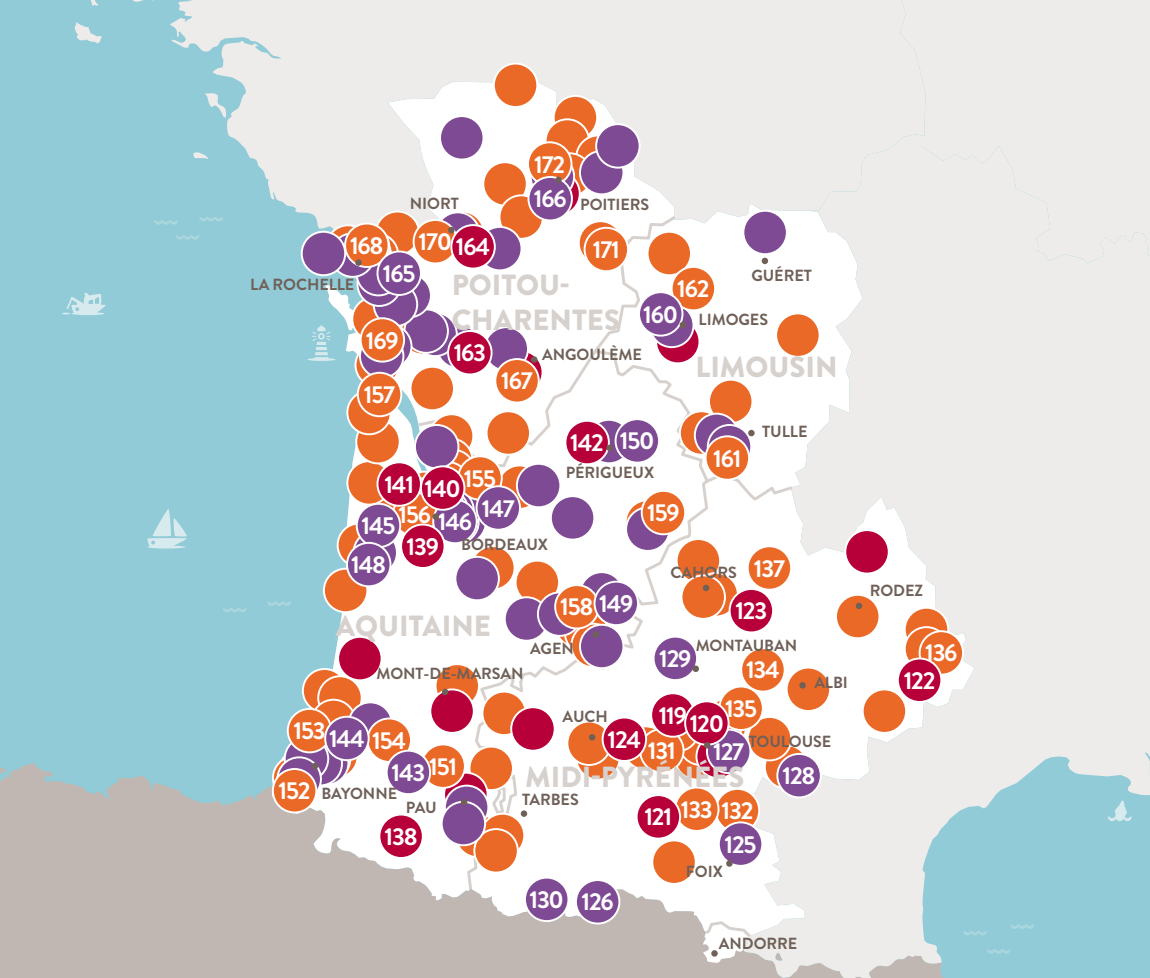

À découvrir sur ce guide
À découvrir sur smartbox.com

DÎNER SURPRISE

SOIN SURPRISE

AVENTURE SURPRISE