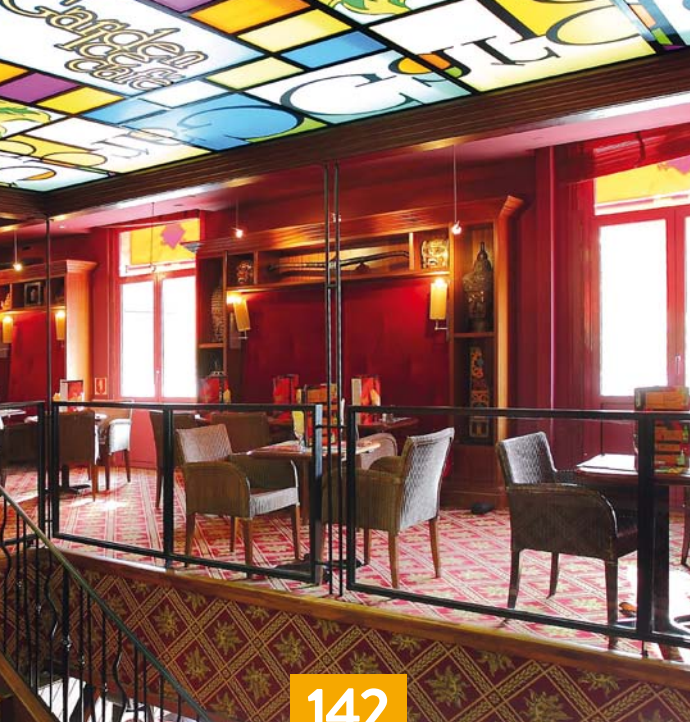

142

LE PÉRIGORD AU CAFÉ DE PARIS - GARDEN ICE

AQUITAINE • PÉRIGUEUX (24)

Le Café de Paris de Périgueux, situé en plein cœur de la capitale périgourdine, propose une alliance fine de convivialité, d'accueil chaleureux et de produits de qualité. Dans son ambiance cosy et chaleureuse, vous découvrirez une cuisine traditionnelle aux couleurs et aux saveurs du Périgord.

VOTRE SMARTBOX

1. une assiette de dégustation
   - un dessert
2. Pour 2 personnes.
   À choisir dans un menu convenu avec Smartbox.

À NOTER

Ouverture : Toute l'année.

Du lundi au vendredi (7h-2h), samedi (8h-2h)
et dimanche (10h-00h).

Accès aux personnes handicapées -
Internet / Wifi.

POUR RÉSERVER

Contactez directement l'établissement en
précisant que vous possédez un coffret Smartbox.

CAFÉ DE PARIS - GARDEN ICE

19 boulevard Montaigne
24000 Périgueux
05 53 08 29 15
garden.legrand@orange.fr
www.gardenicecafe.com

Localisation :

Bergerac : 48 km (45 min)
Limoges : 100 km (1h10)