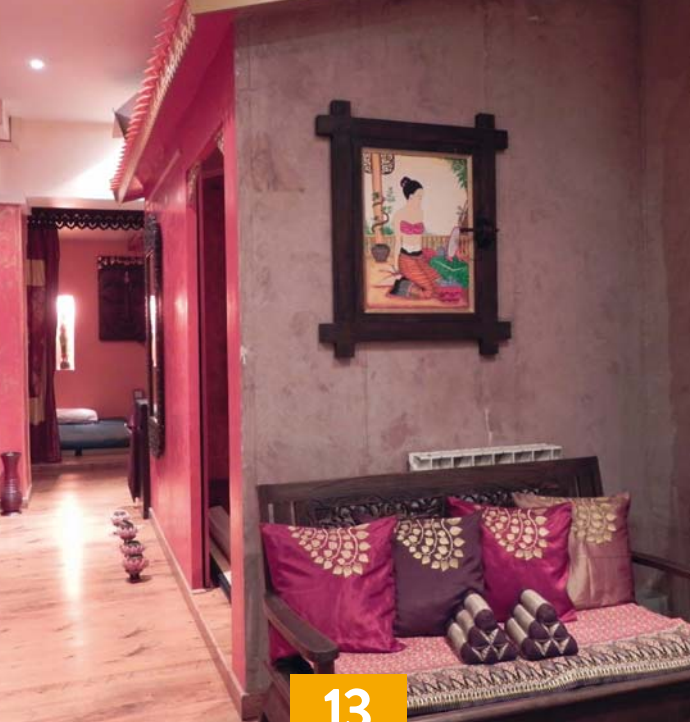

13

BENJALONG THAI

ÎLE-DE-FRANCE • PARIS (75)

Chez Benjalong Thai, le temps s'est arrêté. Situé au cœur de Paris, ce petit paradis de bien-être vous invite à la détente. Loins du tumulte de la vie citadine et bercés par des musiques d'ambiance venues d'ailleurs, vous vivrez à deux un moment empreint de douceur et de sérénité.

VOTRE SMARTBOX

• un modelage des pieds (20 min)

ou

• un modelage du cuir chevelu et du visage (20 min)

ou

• un modelage du cuir chevelu et du dos (20 min)

Valable pour les femmes et les hommes.

Pour 2 personnes.

VOTRE PRIVILÈGE

20% de réduction pour un autre rendez-vous pris le jour du rendez-vous Smartbox, pour une prestation prévue dans le mois suivant, du lundi au vendredi, de 11h à 15h.

À NOTER

Ouverture : Toute l'année.

Du lundi au samedi (11h-20h) et dimanche (14h-20h).

Mise à disposition de peignoirs et serviettes.
Thé ou café offert.

POUR RÉSERVER

Contactez directement l'établissement en précisant que vous possédez un coffret Smartbox.

BENJALONG THAI

27 rue Saint-Sauveur

75002 Paris

01 42 33 45 35

accueil@benjalongthai.fr

www.benjalongthai.fr