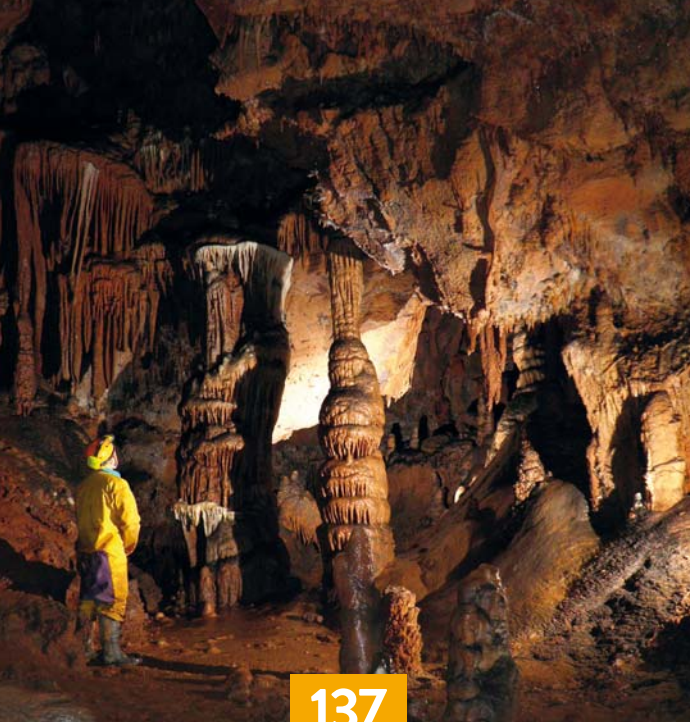

137

SPÉLÉOLOGIE / DESCENTE EN RAPPEL

MIDI-PYRÉNÉES • BÉDUER (46)

Venez découvrir les antres des cavernes du Lot. Le long des rivières souterraines, initiez-vous aux bases de la géologie et découvrez les légendes de la région. Avec Quercy Aventure, la spéléologie deviendra une véritable expédition sous terre.

VOTRE SMARTBOX

- une initiation à la spéléologie (2h30)

Valable pour 2 personnes.

ou

- une initiation à la descente en rappel dans un gouffre (2h30)

Valable pour 1 personne.

VOTRE PRIVILÈGE

5% de réduction sur les activités escalade et descente en rappel dans les gouffres pour toute réservation supplémentaire, toute l'année.

À NOTER

Ouverture : Toute l'année.

Tous les jours (9h-17h).

Activité soumise aux conditions météo.

Âge requis : 8 ans minimum pour la spéléologie et 12 ans minimum pour la descente en rappel.

Pour les mineurs : autorisation parentale et accompagnement d'un adulte.

Équipement fourni.

Prévoir des vêtements de rechange.

POUR RÉSERVER

Contactez directement l'établissement en précisant que vous possédez un coffret Smartbox.

QUERCY AVENTURE

Martignes

46100 Béduer

05 65 40 05 34

quercy.aventure@wanadoo.fr

www.quercyaventure.com