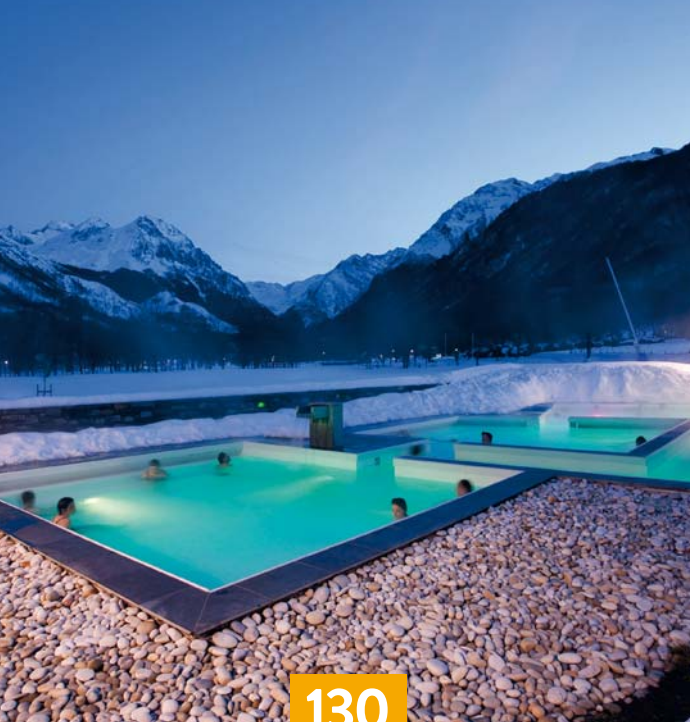

130

CENTRE BALNÉA

MIDI-PYRÉNÉES • LOUDENVIELLE (65)

Venez-vous ressourcer au Centre Balnéa, situé dans un cadre idyllique, au cœur des Hautes-Pyrénées. En toute harmonie, l'eau, le bois, la lumière et la pierre vous invitent à un voyage initiatique à la découverte des plaisirs d'une eau thermale à 33°. Au Centre Balnéa, le bonheur est à portée de main !

VOTRE SMARTBOX

- un accès aux trois espaces en eau thermale sulfureuse : bains amérindiens, romains et japonais (2h)
  - un soin du visage purifiant (40 min)
- ou
- un accès aux trois espaces en eau thermale sulfureuse : bains amérindiens, romains et japonais (2h)
  - un soin du corps bio Rituel Indien : un gommage au pois et un modelage à l'huile de sésame (40 min)

Valable pour les femmes et les hommes.
Pour 1 personne.

À NOTER

Ouverture : Toute l'année sauf une semaine en juin.

Du lundi au samedi.

Horaires : se renseigner lors de la réservation.

Mise à disposition de peignoir et serviette.

Prévoir un maillot de bain.

POUR RÉSERVER

Contactez directement l'établissement en précisant que vous possédez un coffret Smartbox.

CENTRE BALNÉA

Génos

65510 Loudenvielle

08 91 70 19 19

info@balnea.fr

www.balnea.fr