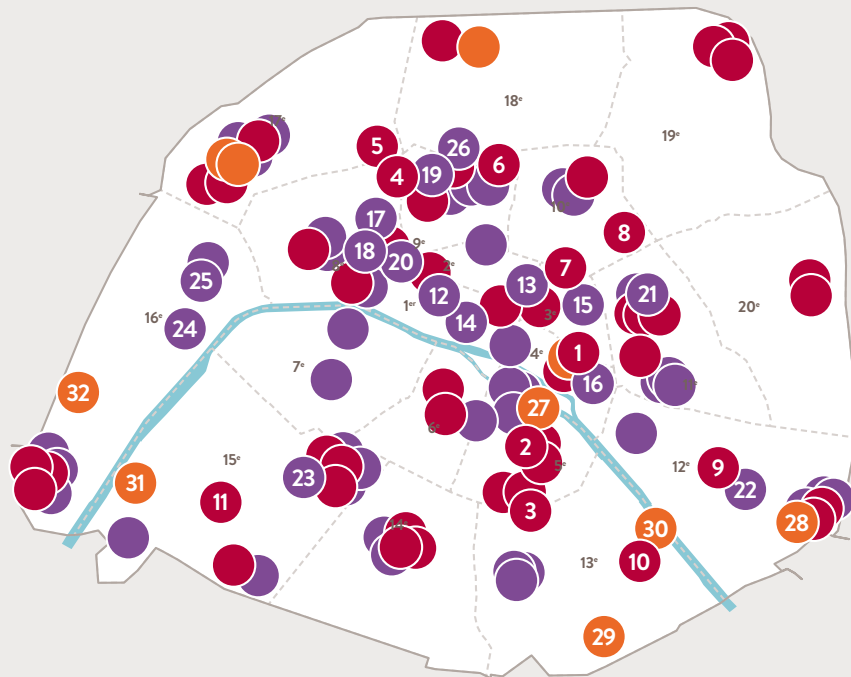

PARIS

À découvrir sur ce guide
À découvrir sur [smartbox.com](https://www.smartbox.com)

DÎNER SURPRISE

SOIN SURPRISE

AVENTURE SURPRISE