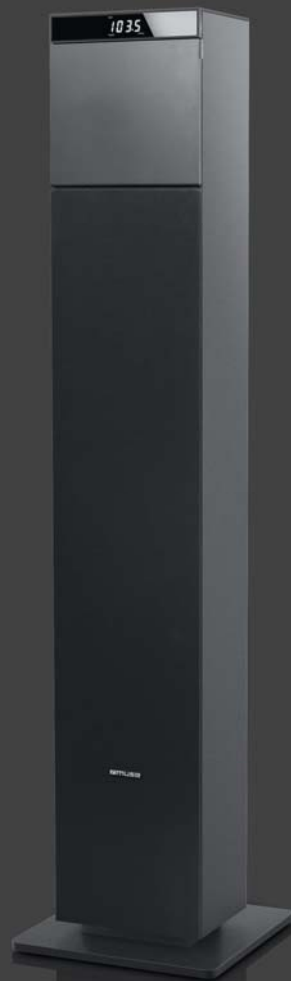

# MUSE

Collection of inspiration

CD PLAYER

M-1325 BTC

## ENCEINTE BLUETOOTH AVEC RADIO FM, CD ET PORT USB

Compatible CD, CD-R/RW, MP3  
Lecteur CD à chargement frontal  
Radio PLL FM avec 20 stations mémorisables  
Puissance de sortie: 60W

### AFFICHAGE

Affichage LED blanc, multi-fonction avec  
Intensité réglable ( Forte / Basse / Ecran éteint )

### DISPLAY

White LED multi-function display with  
Dimmer ( High / Low / Off )