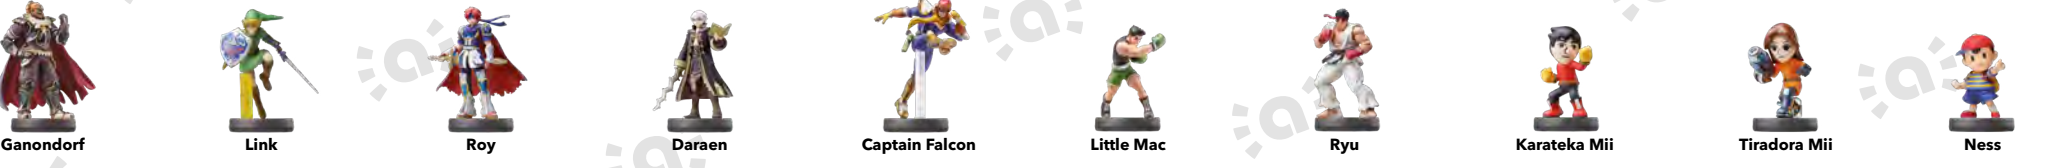

Paca

Al

Capitán

Aldeano

Más información en

Este juego es compatible con

amiibo

Mario

Luigi

Yoshi

**Yoshi de Lana
rosa**

**Yoshi de Lana
azul**

**Yoshi de Lana
verde**

Más información en

Este juego es compatible con

Más información en

Este juego es compatible con

Más información en

Este juego es compatible con

Mario Nupcial

Peach Nupcial

Bowser Nupcial

Goomba

Koopa