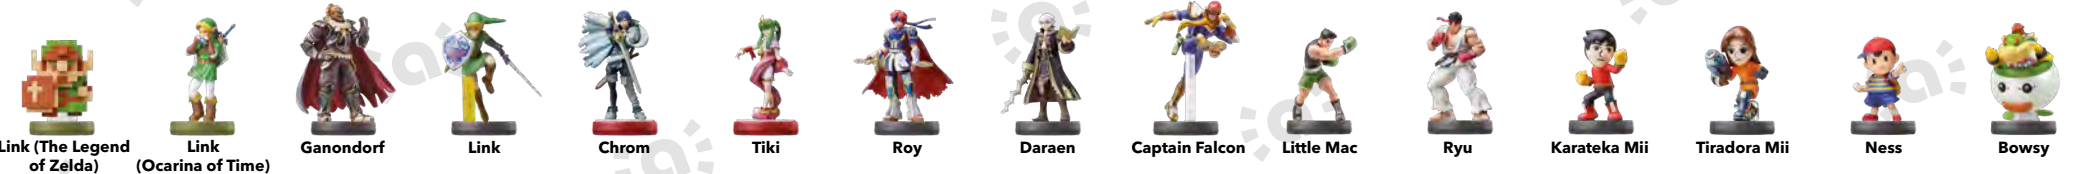

Guardián

Link (Skyward
Sword)

Link (Majora's
Mask)

Toon Link (The
Wind Waker)

Link (Twilight
Princess)

Zelda (The
Wind Waker)

Link (The Legend
of Zelda)

Link
(Ocarina of Time)

Ganondorf

Link

Más información en

Este juego es compatible con

Más información en

Este juego es compatible con

amiibo

**Inkling chica
(rosa neón)**

**Inkling calamar
(violeta neón)**

**Inkling chico
(verde neón)**

Inkling chica

Inkling chico

Más información en

Este juego es compatible con

Más información en

Este juego es compatible con