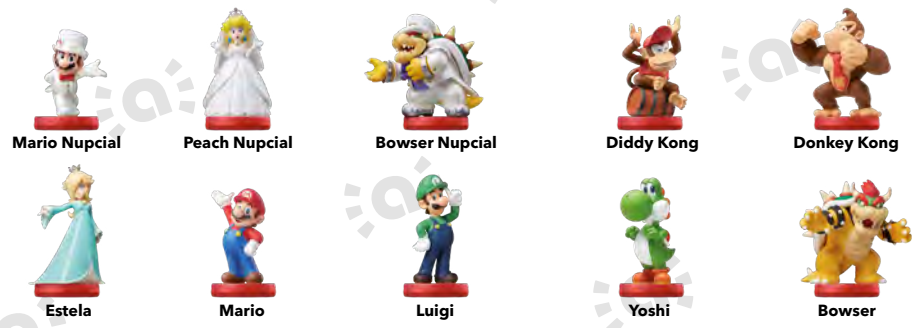

Luigi

Yoshi

**Yoshi de Lana
rosa**

**Yoshi de Lana
azul**

**Yoshi de Lana
verde**

Más información en

Este juego es compatible con

Más información en

Este juego es compatible con

Más información en

Este juego es compatible con

Mario Nupcial

Peach Nupcial

Bowser Nupcial

Goomba

Koopa