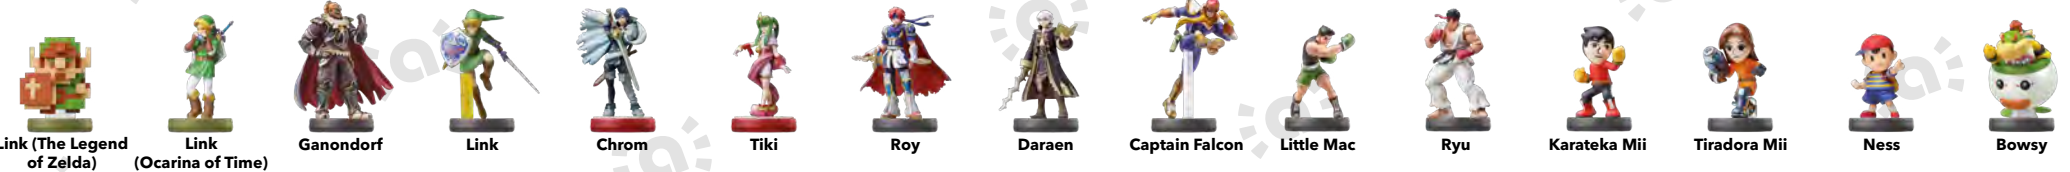

amiibo

NINTENDO **3DS**™

Pincha en cada juego para saber con qué amiibo son compatibles

Encuentra todos los amiibo y con qué juegos son compatibles en

Pincha en cada juego para saber con qué amiibo son compatibles

Encuentra todos los amiibo y con qué juegos son compatibles en

Este juego es compatible con

amiibo

Waddle Dee

Más información en

Este juego es compatible con

Más información en

Estos juegos son compatibles con

Más información en

Este juego es compatible con

amiibo

Koopa

Goomba

Daisy

Diddy Kong

Boo