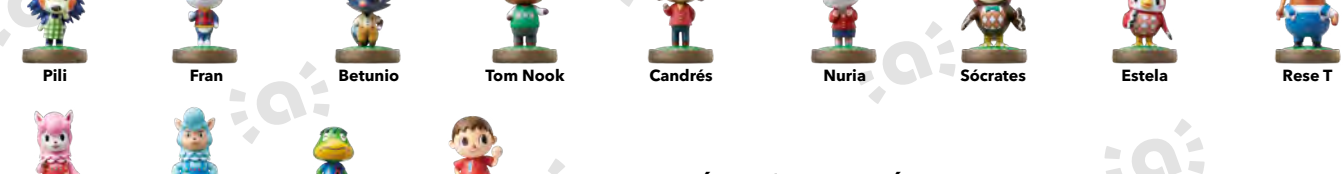

Guardián

Link (Skyward
Sword)

Link (Majora's
Mask)

Toon Link (The
Wind Waker)

Link (Twilight
Princess)

Zelda (The
Wind Waker)

Link (The Legend
of Zelda)

Link
(Ocarina of Time)

Ganondorf

Link

Más información en

Este juego es compatible con

Más información en

Este juego es compatible con

amiibo

**Inkling chica
(rosa neón)**

**Inkling calamar
(violeta neón)**

**Inkling chico
(verde neón)**

Inkling chica

Inkling chico

Más información en

Este juego es compatible con

Más información en

Este juego es compatible con