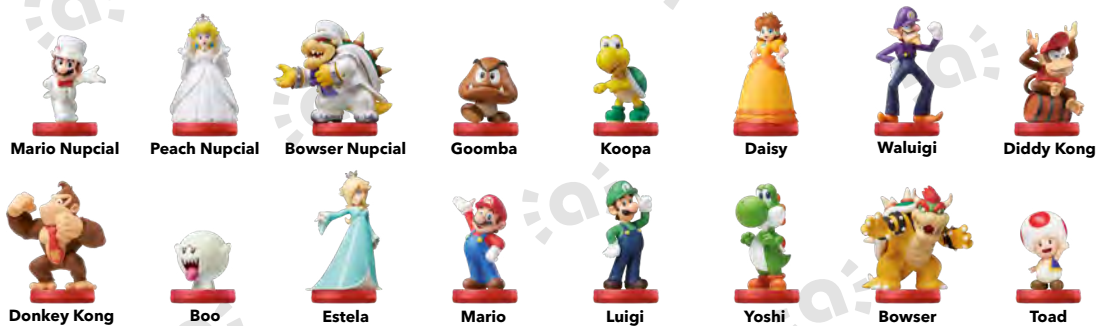

Ganondorf

Link

Más información en

Este juego es compatible con

Más información en

Este juego es compatible con

amiibo

**Inkling chica
(rosa neón)**

**Inkling calamar
(violeta neón)**

**Inkling chico
(verde neón)**

Inkling chica

Inkling chico

Más información en

Este juego es compatible con

Más información en

Este juego es compatible con