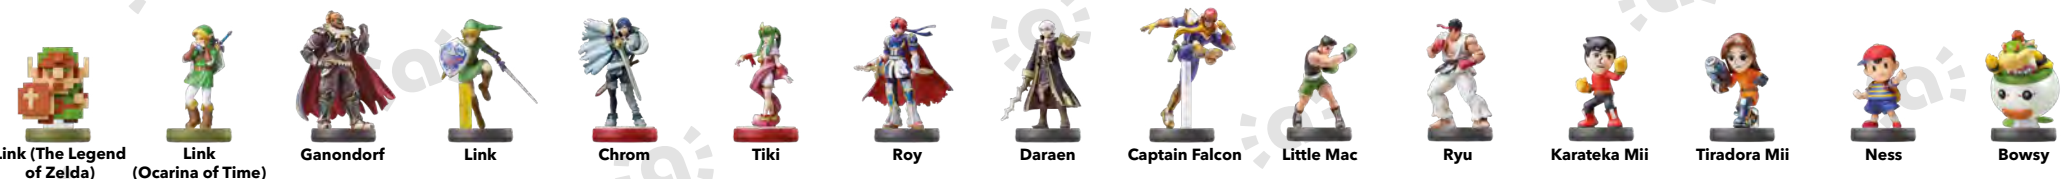

Guardián

Link (Skyward
Sword)

Link (Majora's
Mask)

Toon Link (The
Wind Waker)

Link (Twilight
Princess)

Zelda (The
Wind Waker)

Link (The Legend
of Zelda)

Link
(Ocarina of Time)

Ganondorf

Link

Más información en

Este juego es compatible con

Más información en

Este juego es compatible con

amiibo

**Inkling chica
(rosa neón)**

**Inkling calamar
(violeta neón)**

**Inkling chico
(verde neón)**

Inkling chica

Inkling chico

Más información en

Este juego es compatible con

Más información en

Este juego es compatible con