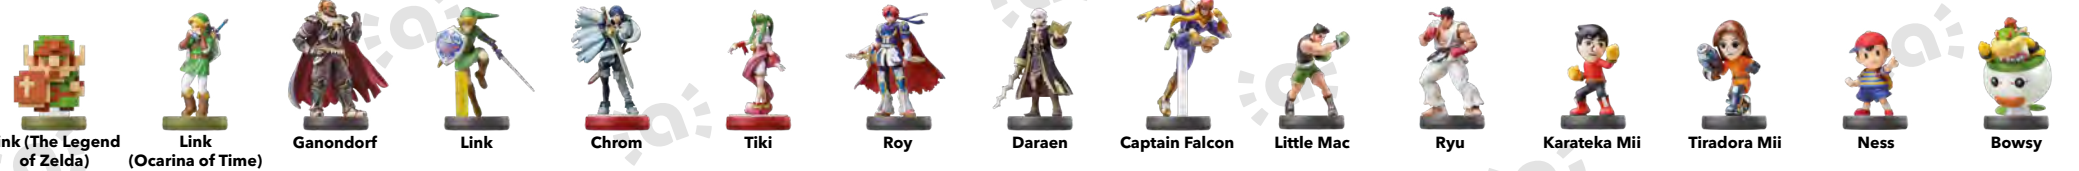

amiibo

NINTENDO **3DS**™

Pincha en cada juego para saber con qué amiibo son compatibles

Encuentra todos los amiibo y con qué juegos son compatibles en

Pincha en cada juego para saber con qué amiibo son compatibles

Encuentra todos los amiibo y con qué juegos son compatibles en

Este juego es compatible con

amiibo

Waddle Dee

Más información en

Este juego es compatible con

Más información en

Estos juegos son compatibles con

Más información en

Este juego es compatible con

amiibo

Koopa

Goomba

Daisy

Diddy Kong

Boo