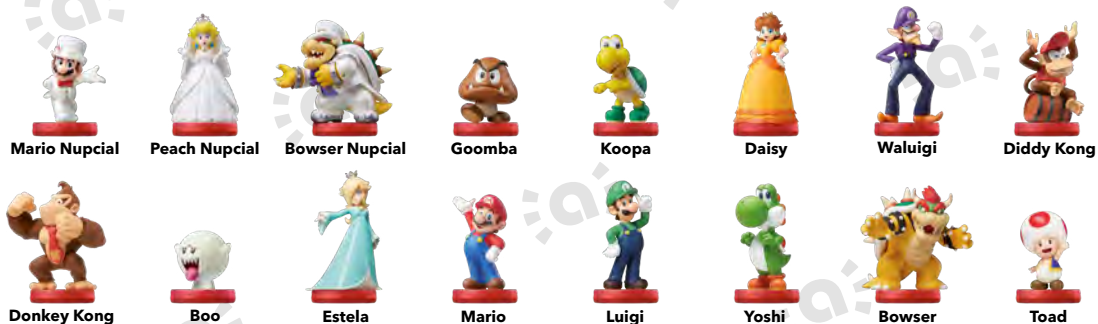

Guardián

Link (Skyward
Sword)

Link (Majora's
Mask)

Toon Link (The
Wind Waker)

Link (Twilight
Princess)

Zelda (The
Wind Waker)

Link (The Legend
of Zelda)

Link
(Ocarina of Time)

Ganondorf

Link

Más información en

Este juego es compatible con

Más información en

Este juego es compatible con

amiibo

**Inkling chica
(rosa neón)**

**Inkling calamar
(violeta neón)**

**Inkling chico
(verde neón)**

Inkling chica

Inkling chico

Más información en

Este juego es compatible con

Más información en

Este juego es compatible con