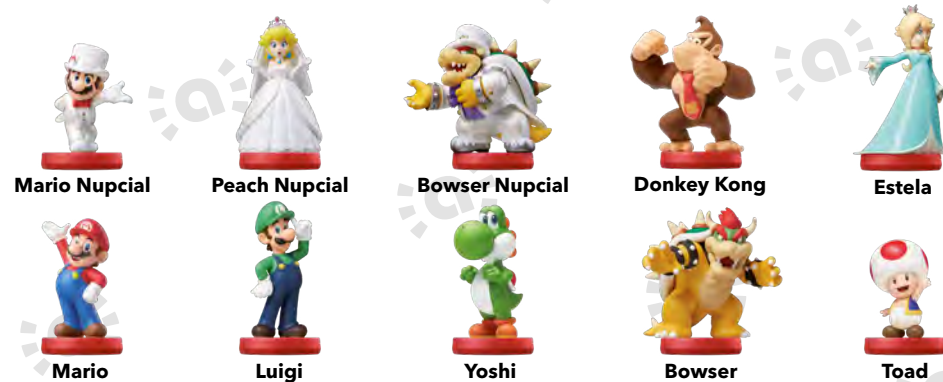

Guardián

Link (Skyward
Sword)

Link (Majora's
Mask)

Toon Link (The
Wind Waker)

Link (Twilight
Princess)

Zelda (The
Wind Waker)

Link (The Legend
of Zelda)

Link
(Ocarina of Time)

Ganondorf

Link

Más información en

Este juego es compatible con

Más información en

Este juego es compatible con

amiibo

**Inkling chica
(rosa neón)**

**Inkling calamar
(violeta neón)**

**Inkling chico
(verde neón)**

Inkling chica

Inkling chico

Más información en

Este juego es compatible con

Más información en

Este juego es compatible con