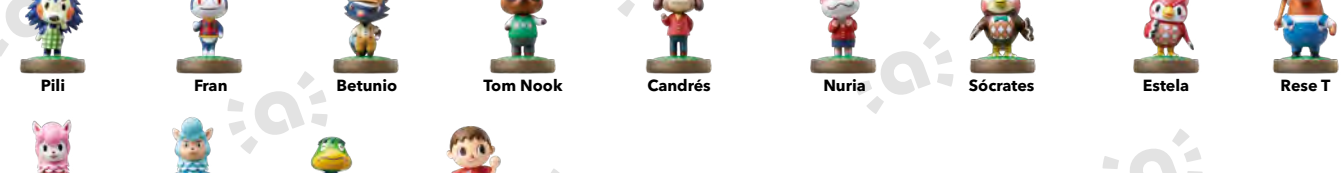

Este juego
es compatible con