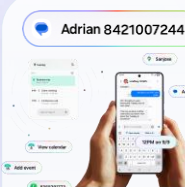

### Pantalla Privada

Protege tu pantalla de miradas indiscretas

Activa la pantalla privada para que solo tu puedas ver la pantalla... sin que nadie a tu alrededor pueda ver lo que haces.

### Circle to Search 3.0

La IA analiza tu pantalla y reconoce cada uno de los objetos para proporcionarte información al momento