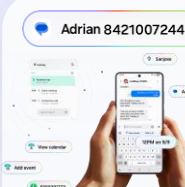

Now Nudge

Galaxy S26 te sugiere respuestas basadas en tu agenda, información...