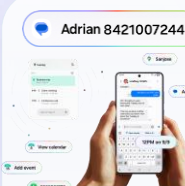

Now Nudge

Galaxy S26 te sugiere respuestas basadas en tu agenda, información...