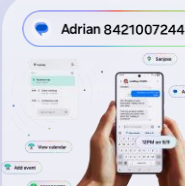

Now Nudge

Galaxy S26 te sugiere respuestas basadas en tu agenda, información...