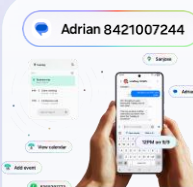

Now Nudge

Galaxy S26 te sugiere respuestas basadas en tu agenda, información...